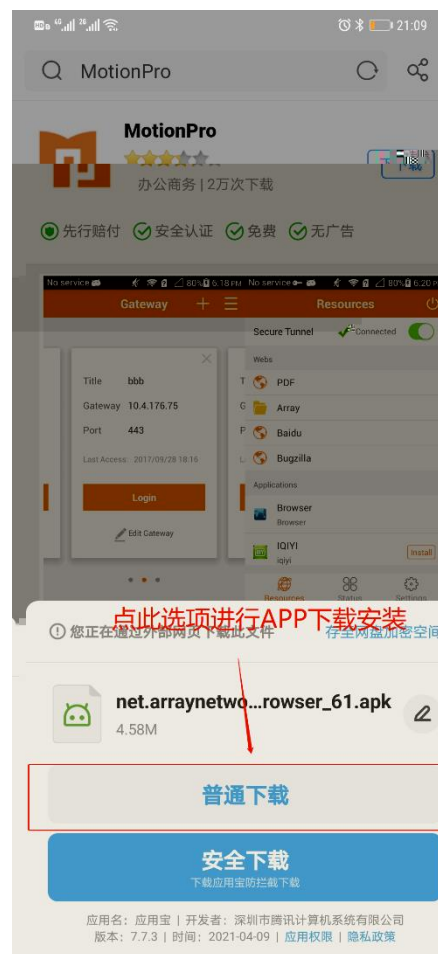

Array SSL VPN 常用处理FAQs

Array SSL VPN 登录入口

登录

注意：本vpn系统用户名和密码与学校信息门户一致

用户名:

密码:

登录

The screenshot shows a web browser window with the URL <https://222.204.192.248/prx/000/http/localhost/wc>. The page displays the Array Networks logo and a login form. A yellow warning bar at the top states: "此网站想要安装以下加载项: 来自'Array Networks, Inc.'的'VPN Client Software'。如果你信任此网站及加载项并打算安装加载项, 请单击此处..." A red box highlights this bar, and a red arrow points to a button labeled "为此计算机上的所有用户安装此加载项(A)...".

注册

上海政法学院sslvpn系统

请按提示信息进行安装Active插件或Java插件。当右下角出现红A表示vpn连接正常，如红A长时间没有出现表示连接异常，请重新登录！

- 链接

数字图书馆

- 网络层VPN

连接

桌面客户端

移动客户端

【AG系列产品桌面客户端下载】

【注意】

下列软件适用于AG产品，请确认购买的产品型号。

MotionPro客户端 (兼容9.4版本, 9.3版本谨慎升级)		
客户端下载 (SHA256) 安装包下载 (SHA256) 使用手册	适用于Windows 7、10、11 操作系统 (更新至v1.2.18)	客户端下载 MSI安装包 (SHA256) 使用手册
客户端下载 (SHA256) 使用手册 客户端下载 (SHA256)	适用于MacOS操作系统 (更新至v1.2.15) 注: 推荐下载独立客户端, web客户端仅支持浏览器启动	独立客户端 (SHA256) 使用手册 web客户端 (SHA256)
客户端下载 (SHA256)	适用于CentOS操作系统 (更新至v1.2.13)	客户端下载 (SHA256)
Linux操作系统 (SHA256) Redhat操作系统 v1.2.13)	客户端下载 (SHA256) 使用手册	适用于Redhat操作系统 (更新至v1.2.13)
Linux操作系统 (SHA256) Ubuntu操作系统 v1.2.13)	客户端下载 (SHA256) 使用手册	适用于Ubuntu操作系统 (更新至v1.2.13)

VPN-

4G 23% 21:11

资源 

安全隧道  已连接 

您还没有配置任何应用

资源

状态

设置