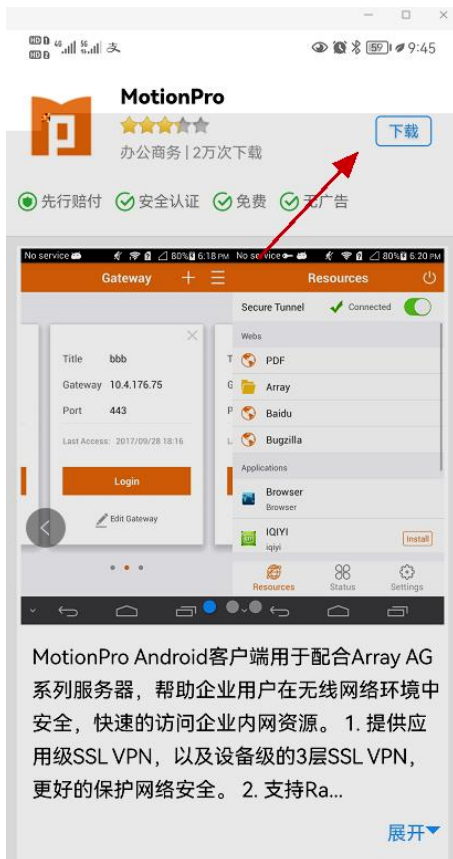

Annotations on the page include:

- 1. 右键点击 上海政法学院 sslvpn 系统.
- 2. 右键点击后弹出该窗口后, 点击为此计算机上的所有用户安装此加载项(A)...

The page content includes a "数字图书馆" (Digital Library) link and a "网络层VPN" (Network Layer VPN) section with a "连接" (Connect) button. A warning dialog box is open at the bottom, stating: "如果您在页面底部看到如下信息栏: 此网站需要安装以下加载项: 'Array Networks, Inc.' 中的 'Array Networks Client Software'。有何风险(W)? 请单击该信息栏上的'安装'按钮进行安装。" The dialog has an "安装(I)" (Install) button and a close button (X).

注册

上海政法学院sslvpn系统

请按提示信息进行安装Active插件或Java插件。当右下角出现红A表示vpn连接正常，如红A长时间没有出现表示连接异常，请重新登录！

- 链接

数字图书馆

- 网络层VPN

连接

桌面客户端

移动客户端

【AG系列产品桌面客户端下载】

【注意】

下列软件适用于AG产品，请确认购买的产品型号。

MotionPro客户端 (兼容9.4版本, 9.3版本谨慎升级)		
客户端下载 (SHA256) 安装包下载 (SHA256) 使用手册	适用于Windows 7、10、11 操作系统 (更新至v1.2.18)	客户端下载 MSI安装包 (SHA256) 使用手册
客户端下载 (SHA256) 使用手册 客户端下载 (SHA256)	适用于MacOS操作系统 (更新至v1.2.15) 注: 推荐下载独立客户端, web客户端仅支持浏览器启动	独立客户端 (SHA256) 使用手册 web客户端 (SHA256)
客户端下载 (SHA256)	适用于CentOS操作系统 (更新至v1.2.13)	客户端下载 (SHA256)
Linux操作系统 (SHA256) Redhat操作系统 v1.2.13)	客户端下载 (SHA256) 使用手册	适用于Redhat操作系统 (更新至v1.2.13)
Linux操作系统 (SHA256) Ubuntu操作系统 v1.2.13)	客户端下载 (SHA256) 使用手册	适用于Ubuntu操作系统 (更新至v1.2.13)

VPN-

4G 23% 21:11

资源 

安全隧道  已连接 

您还没有配置任何应用

资源

状态

设置